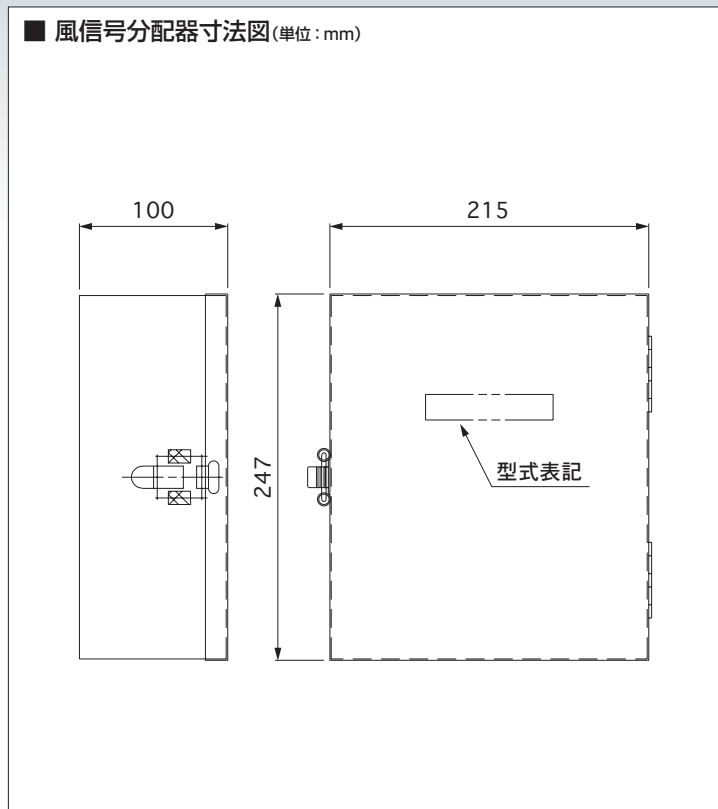

温室・ビニールハウス

風センサーの信号を分配することができます。

■ 風信号分配器仕様

形式	W-4	W-8
分配数	4分配	8分配
電源	AC200V	
入力信号	コントローラーからの無電圧接点入力	
出力信号	無電圧接点出力	
色	5Y7/1 (ライトベージュ)	

安全に関するご注意 商品を安全にお使いいただくため、ご使用前に必ず「取扱説明書」等をよくお読みください。風信号分配器を水、湿気、湯気、ほこり、油膜などの多い場所に設置しないでください。火災、感電、故障などにより、死亡や大けがになることがあります。