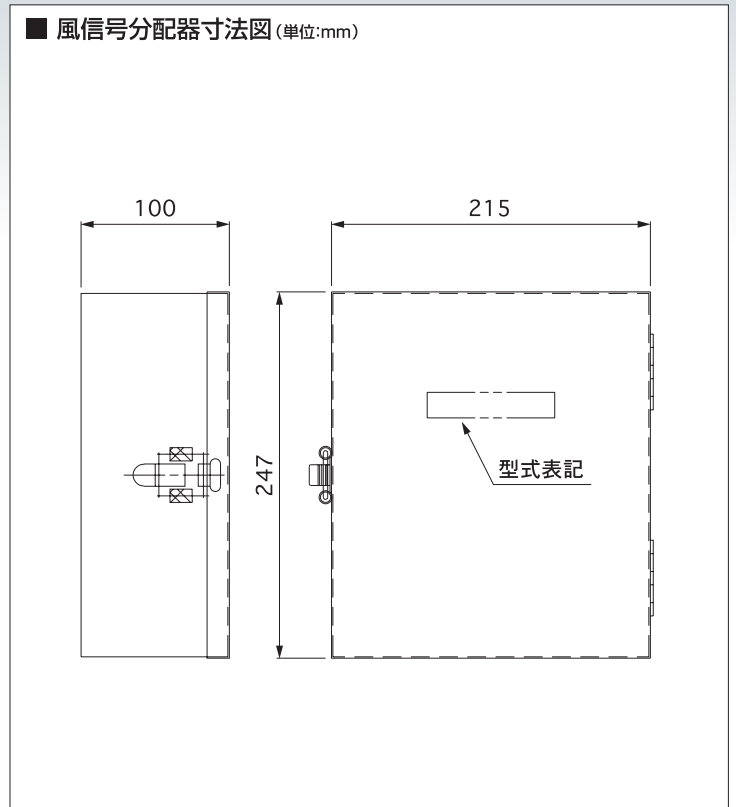

温室・ビニールハウス

風センサーの信号を分配することができます。

■ 風信号分配器仕様

形式	W-2	W-4	W-6	W-8
分配数	2分配	4分配	6分配	8分配
電源	AC200V			
入力信号	コントローラーからの無電圧接点入力			
出力信号	無電圧接点出力			
色	5Y7/1 (ライトベージュ)			

安全に関するご注意

商品を安全にお使いいただくため、ご使用前に必ず「取扱説明書」等をよくお読みください。
風信号分配器を水、湿気、湯気、ほこり、油膜などの多い場所に設置しないでください。火災、感電、故障などにより、死亡や大けがになることがあります。