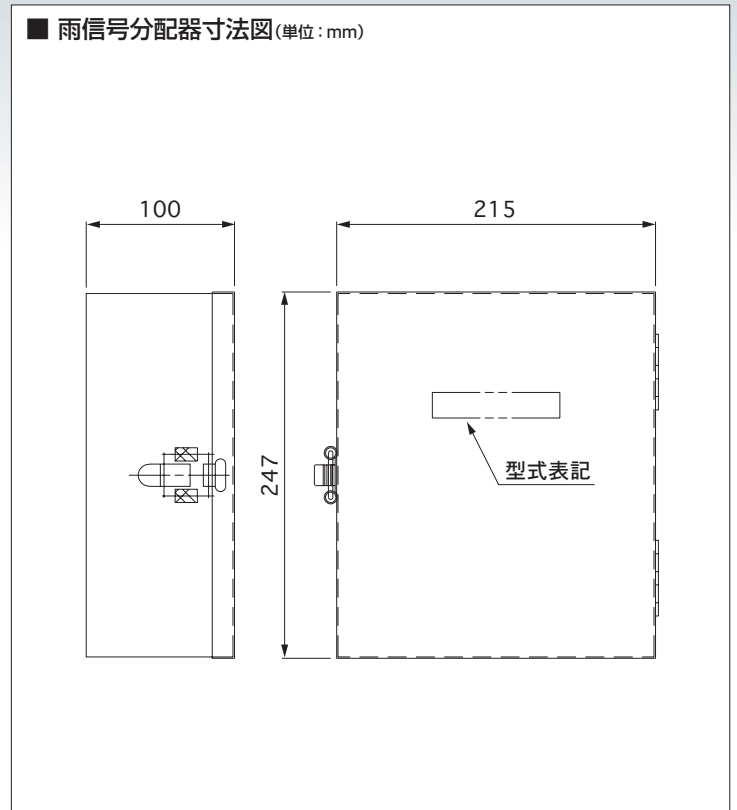

雨信号分配器 RP型

温室・ビニールハウス

雨センサーの信号を分配することができます。

■ 雨信号分配器仕様

形式	RP-4	RP-8
分配数	4分配	8分配
電源	AC200V	
入力信号	雨センサー又は降雨警報器からの無電圧接点入力	
出力信号	無電圧接点出力	
色	5Y7/1 (ライトベージュ)	

安全に関するご注意

商品を安全にお使いいただくため、ご使用前に必ず「取扱説明書」等をよくお読みください。
雨信号分配器を水、湿気、湯気、ほこり、油膜などの多い場所に設置しないでください。火災、感電、故障などにより、死亡や大けがになることがあります。