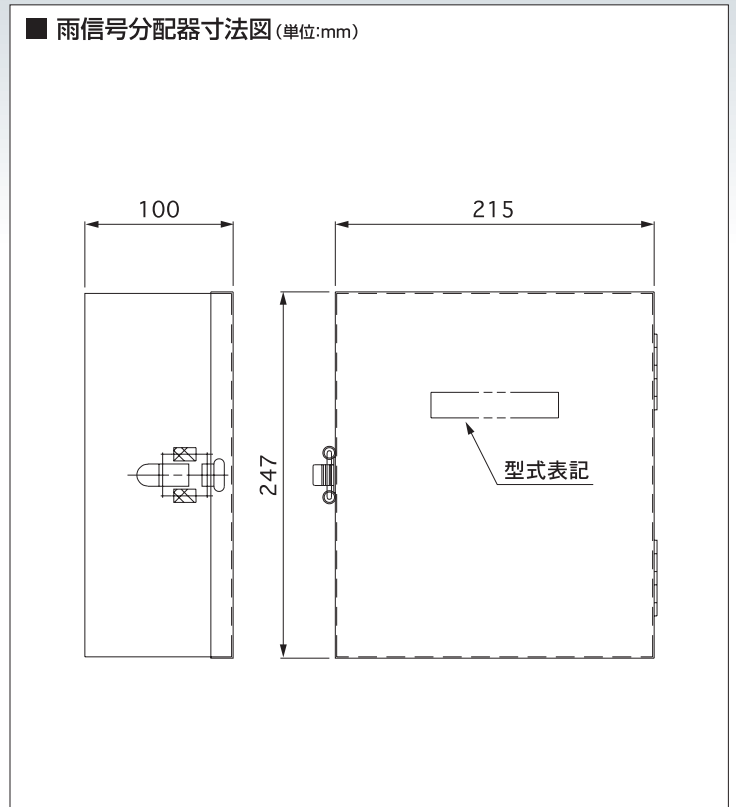

雨信号分配器 RP型

温室・ビニールハウス

雨センサーの信号を分配することができます。

■ 雨信号分配器仕様

| 形式 | RP-2 | RP-4 | RP-6 | RP-8 |
|------|------------------------|------|------|------|
| 分配数 | 2分配 | 4分配 | 6分配 | 8分配 |
| 電源 | AC200V | | | |
| 入力信号 | 雨センサー又は降雨警報器からの無電圧接点入力 | | | |
| 出力信号 | 無電圧接点出力 | | | |
| 色 | 5Y7/1 (ライトベージュ) | | | |