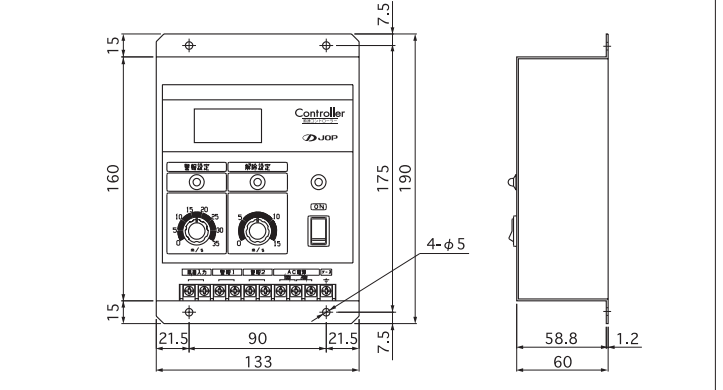

制御盤

温室・ビニールハウス

強風時、換気窓を自動的に閉めることができます。

■ 風速センサー (KC-011) 寸法図 (単位:mm)

■ コントローラー寸法図 (単位:mm)

- 風速センサーで、風速を感知し、風速コントローラーより信号を出力します。
- 弊社、制御盤(対応機種)に接続すると、風制御が可能になります。
- 弊社では取付架台も別途ご用意しております。

■ 三杯式風速センサー仕様

測定範囲	2~60m/s
起動風速	2m/s以下
耐風速	75m/s
出力	2P 端子式
端子	1.25-3L
付属ケーブル	0.5mm ² ×2芯 VCTF 10m
色	5Y7.5/0.8近似色(ページュ半艶)
質量	約550g

■ コントローラー仕様

電源	AC100V 又は、AC200V
出力信号	無電圧接点出力・2出力
設定範囲	警報：0~35m/sの任意、解除：0~15m/sの任意
表示	風速表示：LED7セグメント・3桁 表示範囲：0.0~45m/s・小数点以下は、0.2m/s間隔 LED：電源(ON時)緑・警報(出力時)赤・解除・(解除値以下)黄
色	5Y7/1(ライトペーージュ)
質量	約1.3kg

■ コントローラー用プラBOX仕様(オプション)

外形寸法	200(W)×300(H)×140(D)
質量	約1.1kg

安全に関するご注意

商品を安全にお使いいただくため、ご使用前に必ず「取扱説明書」等をよくお読みください。
コントローラーを湿気、ほこり、油膜などの多い場所に放置しないでください。火災、感電、故障などにより、死亡や大けがになることがあります。

安全点検のお願い

このような症状はありませんか？
●煙が出たり、異常な音、においがする。●製品を落とした、破損した。