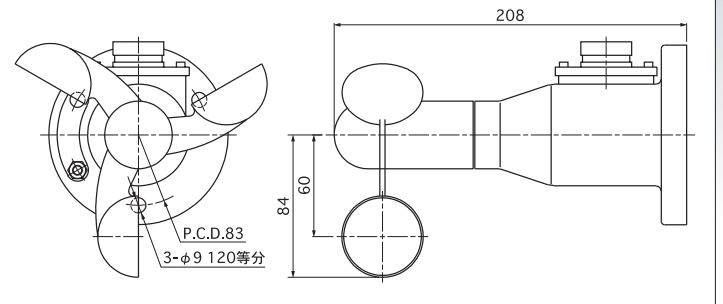

制御盤

温室・ビニールハウス

強風時、換気窓を自動的に閉めることができます。

■ 風速センサー (KC-011) 寸法図 (単位:mm)

■ コントローラー寸法図 (単位:mm)

- 風速センサーで、風速を感知し、風速コントローラーより信号を出力します。
- 弊社、制御盤(対応機種)に接続すると、風制御が可能になります。
- 弊社では取付架台も別途ご用意しております。

■ 三杯式風速センサー仕様

測定範囲	2~60m/s
起動風速	2m/s以下
耐風速	75m/s
出力	2P 端子式
端子	1.25-3L
付属ケーブル	0.5mm ² ×2芯 VCTF 10m
色	5Y7.5/0.8近似色(ページュ半艶)
質量	約550g

■ コントローラー仕様

電源	AC100V 又は、AC200V
出力信号	無電圧接点出力・2出力
設定範囲	警報：0~35m/sの任意、解除：0~15m/sの任意
表示	風速表示：LED7セグメント・3桁 表示範囲：0.0~45m/s・小数点以下は、0.2m/s間隔 LED：電源(ON時)緑・警報(出力時)赤・解除・(解除値以下)黄
色	5Y7/1(ライトペーージュ)
質量	約1.3kg

■ コントローラー用プラBOX仕様(オプション)

外形寸法	200(W)×300(H)×140(D)
質量	約1.1kg

安全に関するご注意

商品を安全にお使いいただくため、ご使用前に必ず「取扱説明書」等をよくお読みください。
コントローラーを湿気、ほこり、油膜などの多い場所に放置しないでください。火災、感電、故障などにより、死亡や大けがになることがあります。

安全点検のお願い

このような症状はありませんか？
●煙が出たり、異常な音、においがする。●製品を落とした、破損した。