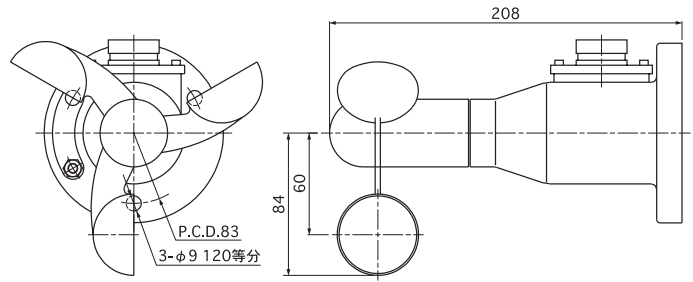

制御盤

温室・ビニールハウス

強風時、換気窓を自動的に閉めることができます。

■ 風速センサー(KC-011)寸法図(単位:mm)

■ コントローラー寸法図(単位:mm)

- 風速センサーで、風速を感知し、風速コントローラーより信号を出力します。
- 弊社、制御盤(対応機種)に接続すると、風制御が可能になります。
- 弊社では取付架台も別途ご用意しております。

■ 三杯式風速センサー仕様

測定範囲	2~60m/s
起動風速	2m/s以下
耐風速	75m/s
出力	2P 端子式
端子	1.25-3L
付属ケーブル	0.5mm ² ×2芯 VCTF 10m
色	5Y7.5/0.8近似色(ページュ半艶)
質量	約550g

■ コントローラー仕様

電源	AC100V 又は、AC200V
出力信号	無電圧接点出力・2出力
設定範囲	警報:0~35m/sの任意、解除:0~15m/sの任意
表示	風速表示:LED7セグメント・3桁 表示範囲:0.0~45m/s・小数点以下は、0.2m/s間隔 LED:電源(ON時)緑・警報(出力時)赤・解除・(解除値以下)黄
色	5Y7/1(ライトページュ)
質量	約1.3kg

■ コントローラー用ブラBOX仕様(オプション)

外形寸法	200(W)×300(H)×140(D)
質量	約1.1kg

安全に関するご注意

商品を安全にお使いいただくため、ご使用前に必ず「取扱説明書」等をよくお読みください。
コントローラーを湿気、ほこり、油膜などの多い場所に設置しないでください。火災、感電、故障などにより、死亡や大けがになることがあります。

安全点検をお願い

このような症状はありませんか？

- 煙が出たり、異常な音、においがする。
- 製品を落とした、破損した。