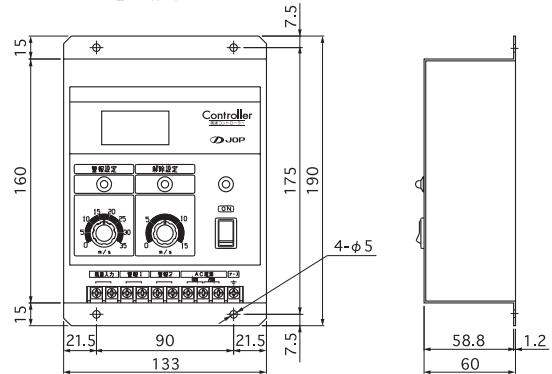

制御盤

温室・ビニールハウス

強風時、換気窓を自動的に閉めることができます。

■ 風速センサー(KC-011)寸法図(単位:mm)

■ コントローラー寸法図(単位:mm)

- 風速センサーで、風速を感知し、風速コントローラーより信号を出力します。
- 弊社、制御盤(対応機種)に接続すると、風制御が可能になります。
- 弊社では取付架台も別途ご用意しております。

■ 三杯式風速センサー仕様

測定範囲	2~60m/s
起動風速	2m/s以下
耐風速	75m/s
出力	2P 端子式
端子	1.25-3L
付属ケーブル	0.5mm ² ×2芯 VCTF 10m
色	5Y7.5/0.8近似色(ページュ半艶)
質量	約550g

■ コントローラー仕様

電源	AC100V 又は、AC200V
出力信号	無電圧接点出力・2出力
設定範囲	警報:0~35m/sの任意、解除:0~15m/sの任意
表示	風速表示:LED7セグメント・3桁 表示範囲:0.0~45m/s・小数点以下は、0.2m/s間隔 LED:電源(ON時)緑・警報(出力時)赤・解除・(解除値以下)黄
色	5Y7/1(ライトページュ)
質量	約1.3kg

■ コントローラー用ブラBOX仕様(オプション)

外形寸法	200(W)×300(H)×140(D)
質量	約1.1kg

安全に関するご注意

商品を安全にお使いいただくため、ご使用前に必ず「取扱説明書」等をよくお読みください。
コントローラーを湿気、ほこり、油膜などの多い場所に設置しないでください。火災、感電、故障などにより、死亡や大けがになることがあります。

安全点検をお願い

このような症状はありませんか？

- 煙が出たり、異常な音、においがする。
- 製品を落とした、破損した。