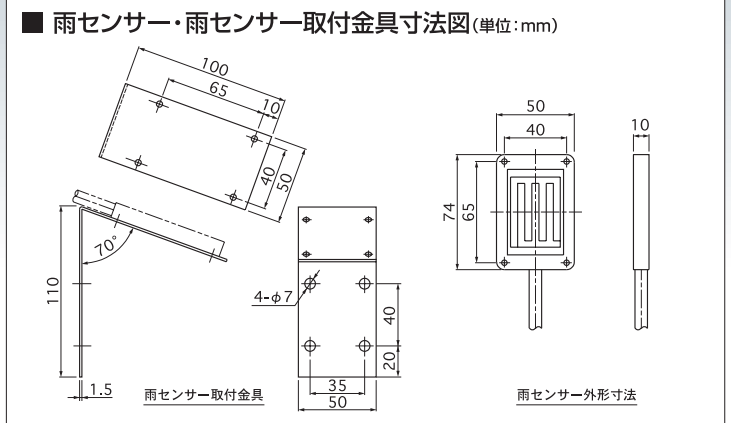

制御盤

温室・ビニールハウス

雨が降ったら換気窓を自動的に閉めることができます。

■ 雨センサーにより雨を感知し、降雨警報器から信号を出力します。

■ 弊社、制御盤(対応機種)に接続すると、雨制御が可能になります。

■ 雨センサー仕様

感部	くし形電極雨センサー・ヒーター付
端子	1.25-YASS4
取付金具	Uボルト・ナット×2セット、小ねじ・ナット×2セット
付属ケーブル	0.3mm ² ×3芯 VCTF 15m
質量	約1.5kg(本体・ケーブル・取付金具類含む)

■ 降雨警報器仕様

電源	AC100V 又は、AC200V
出力信号	無電圧接点出力(連続出力)・2出力
色	5Y7/1(ライトベージュ)
質量	約1.0kg

■ コントローラー用プラBOX仕様(オプション)

外形寸法	200(W)×300(H)×140(D)
質量	約1.1kg

安全に関するご注意

商品を安全にお使いいただくため、ご使用前に必ず「取扱説明書」等をよくお読みください。
降雨警報器を湿気、ほこり、油膜などの多い場所に設置しないでください。火災、感電、故障などにより、死亡や大けがになることがあります。