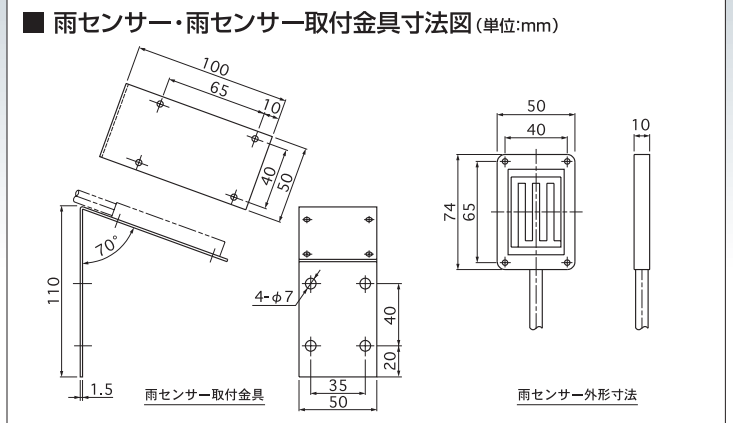

制御盤

温室・ビニールハウス

雨が降ったら換気窓を自動的に閉めることができます。

■ 雨センサーにより雨を感知し、降雨警報器から信号を出力します。

■ 弊社、制御盤(対応機種)に接続すると、雨制御が可能になります。

■ 雨センサー仕様

感部	くし形電極雨センサー・ヒーター付
端子	1.25-YASS4
取付金具	Uボルト・ナット×2セット、小ねじ・ナット×2セット
付属ケーブル	0.3mm²×3芯 VCTF 15m
質量	約1.5kg(本体・ケーブル・取付金具類含む)

■ 降雨警報器仕様

電源	AC100V 又は、AC200V
出力信号	無電圧接点出力(連続出力)・2出力
色	5Y7/1(ライトベージュ)
質量	約1.0kg

■ コントローラー用ブラBOX仕様(オプション)

外形寸法	200(W)×300(H)×140(D)
質量	約1.1kg

安全に関するご注意

商品を安全にお使いいただくため、ご使用前に必ず「取扱説明書」等をよくお読みください。
降雨警報器を湿気、ほこり、油膜などの多い場所に設置しないでください。火災、感電、故障などにより、死亡や大けがになることがあります。

安全点検のお願い

このような症状はありませんか？

●煙が出たり、異常な音、においがする。●製品を落とした、破損した。

ご使用中を中止し電源を切り、販売店または日本オペレーター(株)にご相談ください。