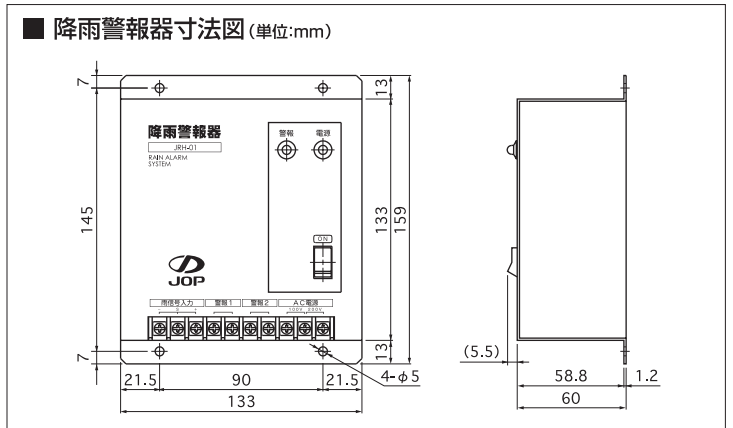

制御盤

温室・ビニールハウス

雨が降ったら換気窓を自動的に閉めることができます。

■ 雨センサーにより雨を感知し、降雨警報器から信号を出力します。

■ 弊社、制御盤(対応機種)に接続すると、雨制御が可能になります。

■ 雨センサー仕様

感部	くし形電極雨センサー・ヒーター付
端子	1.25-YASS4
取付金具	Uボルト・ナット×2セット、小ねじ・ナット×2セット
付属ケーブル	0.3mm²×3芯 VCTF 15m
質量	約1.5kg(本体・ケーブル・取付金具類含む)

■ 降雨警報器仕様

電源	AC100V 又は、AC200V
出力信号	無電圧接点出力(連続出力)・2出力
色	5Y7/1(ライトベージュ)
質量	約1.0kg

■ コントローラー用ブラBOX仕様(オプション)

外形寸法	200(W)×300(H)×140(D)
質量	約1.1kg

安全に関するご注意

商品を安全にお使いいただくため、ご使用前に必ず「取扱説明書」等をよくお読みください。
降雨警報器を湿気、ほこり、油膜などの多い場所に設置しないでください。火災、感電、故障などにより、死亡や大けがになることがあります。

安全点検のお願い

このような症状はありませんか？

●煙が出たり、異常な音、においがする。●製品を落とした、破損した。

ご使用中を中止し電源を切り、販売店または日本オペレーター(株)にご相談ください。