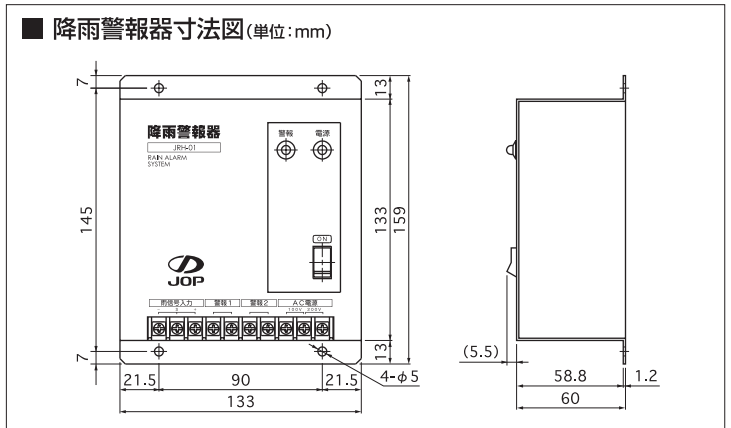

制御盤

温室・ビニールハウス

雨が降ったら換気窓を自動的に閉めることができます。

■ 雨センサーにより雨を感知し、降雨警報器から信号を出力します。

■ 弊社、制御盤(対応機種)に接続すると、雨制御が可能になります。

■ 雨センサー仕様

感部	くし形電極雨センサー・ヒーター付
端子	1.25-YASS4
取付金具	Uボルト・ナット×2セット、小ねじ・ナット×2セット
付属ケーブル	0.3mm ² ×3芯 VCTF 15m
質量	約1.5kg(本体・ケーブル・取付金具類含む)

■ 降雨警報器仕様

電源	AC100V 又は、AC200V
出力信号	無電圧接点出力(連続出力)・2出力
色	5Y7/1(ライトベージュ)
質量	約1.0kg

■ コントローラー用プラBOX仕様(オプション)

外形寸法	200(W)×300(H)×140(D)
質量	約1.1kg

安全に関するご注意

商品を安全にお使いいただくため、ご使用前に必ず「取扱説明書」等をよくお読みください。
降雨警報器を湿気、ほこり、油膜などの多い場所に設置しないでください。火災、感電、故障などにより、死亡や大けがになることがあります。