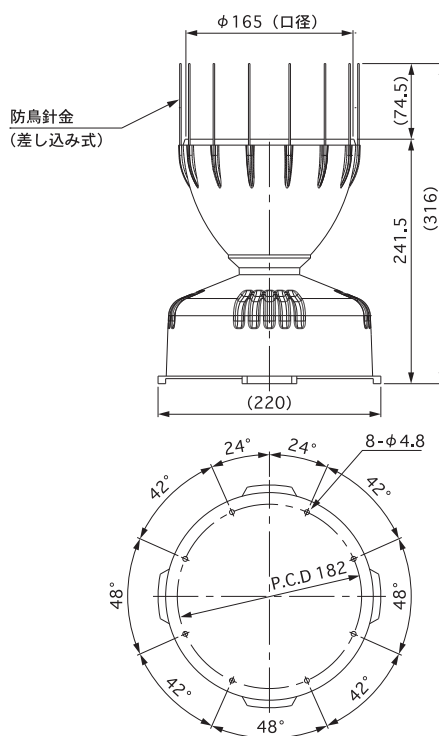

雨センサー R-B3

制御盤

温室・ビニールハウス

内部のマスが、雨の重さで転倒し、スイッチが作動して、信号を出力します。

- 雨が降ったら換気窓を自動的に閉めることができます。
- 弊社、制御盤(対応機種)に接続すると、雨制御が可能になります。
- 防鳥針金(SUS)付。
- 弊社では取付架台も別途ご用意しております。

■ 雨センサー寸法図 (単位:mm)

■ 雨センサー仕様

センサー方式	転倒マス、磁気スイッチ方式
信号出力	接点出力(無電圧)
付属ケーブル	12m
推奨最大ケーブル長	270m
ハウジング素材	UV耐候性ABS樹脂
受水器面積	214 cm ²
精度	0.2mm
付属品	防鳥針金16本(予備1本含む)・取付ネジ4本・ゴミ除けスクリーン1個
質量	約0.9kg