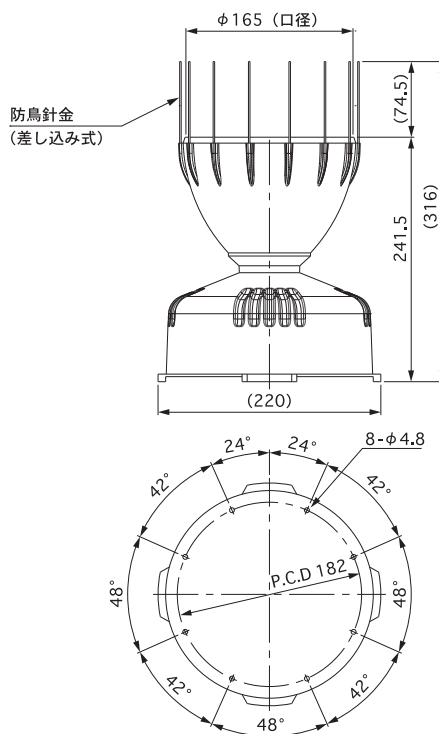

雨センサー R-B3

制御盤

温室・ビニールハウス

内部のマスが、雨の重さで転倒し、スイッチが作動して、信号を出力します。

- 雨が降ったら換気窓を自動的に閉めることができます。
- 弊社、制御盤(対応機種)に接続すると、雨制御が可能になります。
- 防鳥針金(SUS)付。
- 弊社では取付架台も別途ご用意しております。

■ 雨センサー寸法図 (単位:mm)

■ 雨センサー仕様

センサー方式	転倒マス、磁気スイッチ方式
信号出力	接点出力(無電圧)
付属ケーブル	12m
推奨最大ケーブル長	270m
ハウジング素材	UV耐候性ABS樹脂
受水器面積	214 cm ²
精度	0.2mm
付属品	防鳥針金16本(予備1本含む)・取付ネジ4本・ゴミ除けスクリーン1個
質量	約0.9kg