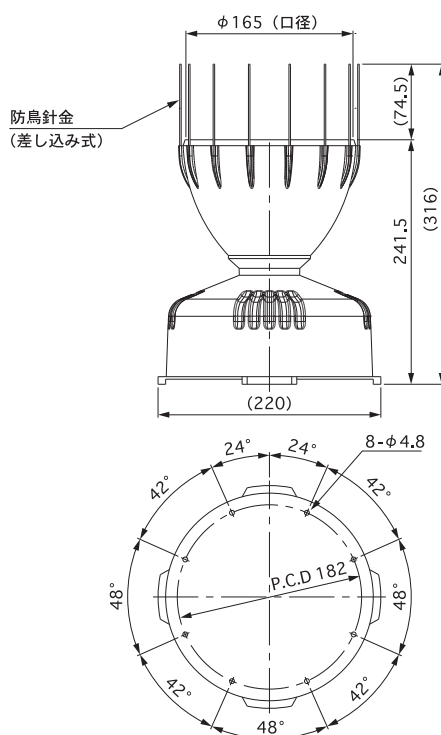

雨センサー R-B2

制御盤 温室・ビニールハウス

内部の三角型のますが、雨の重さで転倒し、スイッチが作動して、信号を出力します。

- 雨が降ったら換気窓を自動的に閉めることができます。
- 弊社、制御盤(対応機種)に接続すると、雨制御が可能になります。
- 防鳥針金(SUS)付になりました。
- 弊社では取付架台も別途ご用意しております。

■ 雨センサー寸法図 (単位:mm)

■ 雨センサー仕様

感度	雨量0.2mm/1転倒
出力信号	リードスイッチによるメーク接点出力(無電圧)
端子	1.25Y-3L
附属ケーブル	12mケーブル
本体	ABS樹脂
転倒ます	クロムメッキ
色	ブラック
附属品	防鳥針金16本(予備1本含む)・取付ネジ4本・ゴミ除けスクリーン1個
質量	約1.0kg