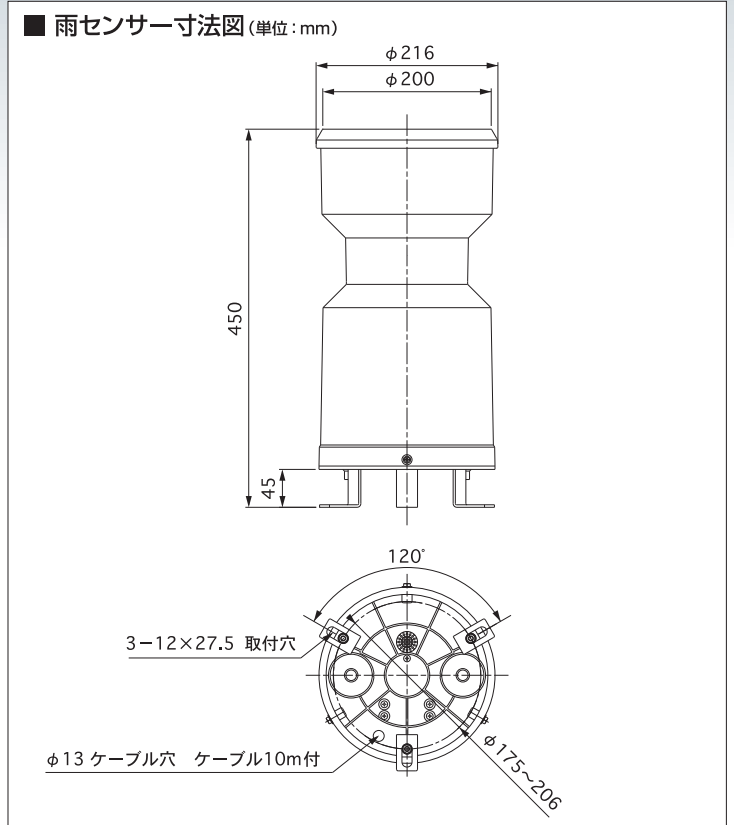

雨センサー R-8S-BP

制御盤

温室・ビニールハウス

内部の三角型のますが、雨の重さで転倒し、スイッチが作動して、信号を出力します。

- 雨が降ったら換気窓を自動的に閉めることができます。
- 弊社、制御盤(対応機種)に接続すると、雨制御が可能になります。
- 弊社では取付架台も別途ご用意しております。

■ 雨センサー仕様

感度	雨量0.1mm/1転倒
接点作動時間	0.1~0.2秒
接点容量	25W(DC30V、1A MAX)
出力信号	リードスイッチによるメーク接点出力(無電圧)
端子	1.25-YS4
付属ケーブル	0.5mm ² ×2芯 VCTF 10m
本体	ポリカーボネイト
転倒ます	ポリカーボネイト
色	5Y6/1近似色
質量	2.2kg