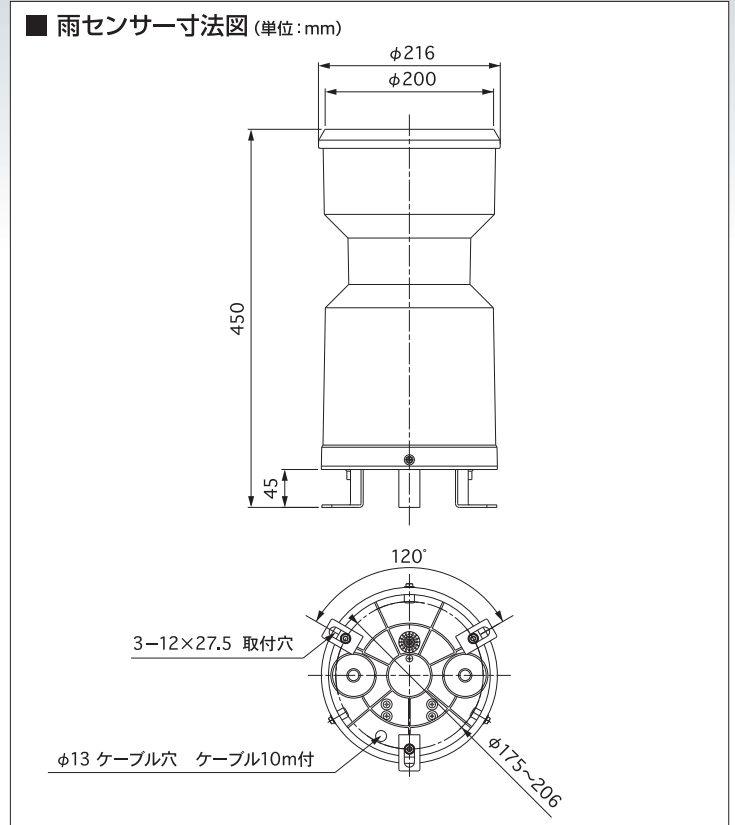

雨センサー R-8S-BP

制御盤 温室・ビニールハウス

内部の三角型のますが、雨の重さで転倒し、スイッチが作動して、信号を出力します。

- 雨が降ったら換気窓を自動的に閉めることができます。
- 弊社、制御盤(対応機種)に接続すると、雨制御が可能になります。
- 弊社では取付架台も別途ご用意しております。

■ 雨センサー仕様

感度	雨量0.1mm/1転倒
接点作動時間	0.1~0.2秒
接点容量	25W (DC30V, 1A MAX)
出力信号	リードスイッチによるメーク接点出力 (無電圧)
端子	1.25-YS4
付属ケーブル	0.5mm ² ×2芯 VCTF 10m
本体	ポリカーボネイト
転倒ます	ポリカーボネイト
色	5Y6/1近似色
質量	2.2kg